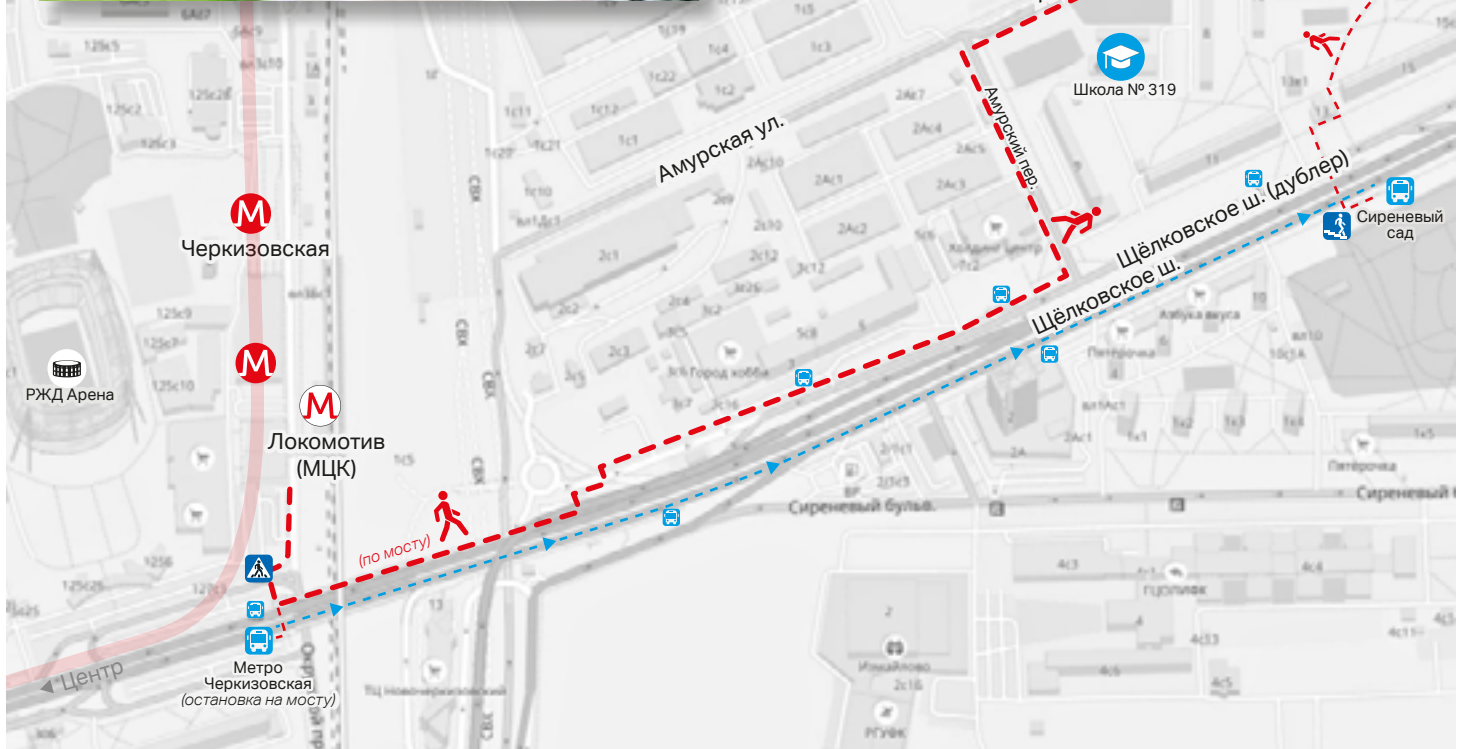

Офис продаж Level Амурская:
Москва, ул. Амурская, д.12

Троллейбусы: 41, 83

Автобусы: 171, 34, 34к, 52, 716, т32

Маршрутки: 716, 860
(до остановки «Сиреневый сад»)

GPS: 55.808253, 37.762662
(построить маршрут в Яндекс-Картах)

GPS: 55.808253, 37.762662
(построить маршрут в Яндекс-Картах)

Маршрут в Яндекс-Навигаторе

Для вашего удобства на территории проекта открыт современный и стильный офис продаж, где наши менеджеры за чашкой ароматного кофе расскажут вам о всех преимуществах ЖК «Level Амурская». В шоуруме вы сможете почувствовать себя, как в реальной квартире, и выбрать варианты дизайнерской отделки.